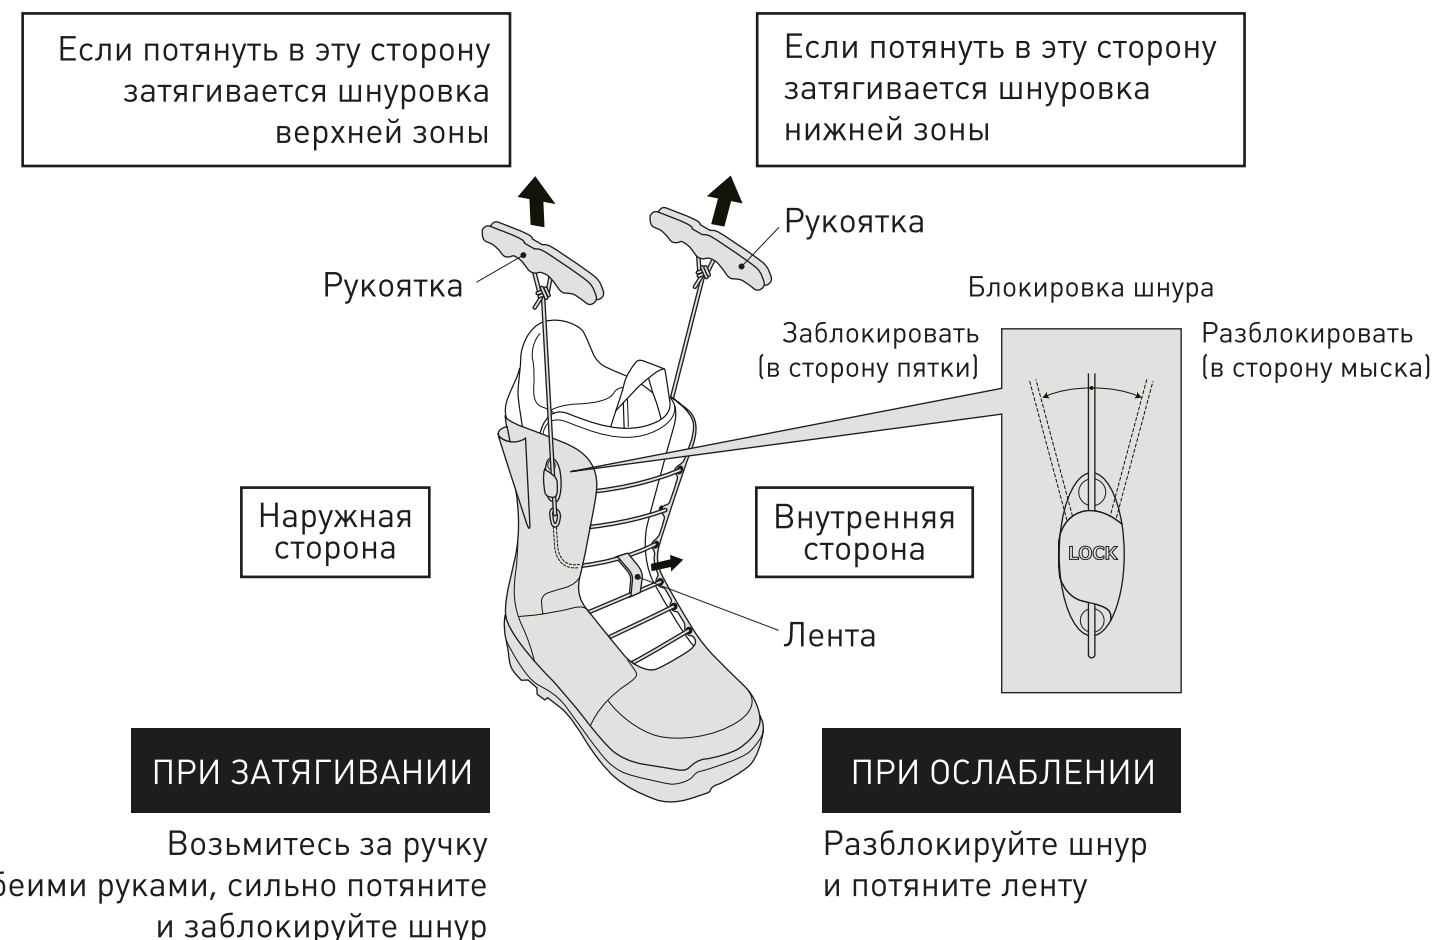

Чтобы максимально эффективно и безопасно использовать эту систему, пожалуйста, внимательно прочитайте эту инструкцию!

- Перед использованием, пожалуйста, убедитесь, что на деталях замка блокировки нет повреждений. В случае обнаружения повреждения, прекратите использование и обратитесь к дилеру для получения дальнейших инструкций.
- Несмотря на то, что в системе используется надежный и долговечный шнур, он все равно может выйти из строя из-за износа, несоблюдения условий хранения и естественного старения. Перед использованием убедитесь, что шнур не поврежден. В случае обнаружения повреждения, прекратите использование и обратитесь к дилеру для получения дальнейших инструкций.

Для замены поврежденного шнура допускается использование только специальных шнуров. Не пытайтесь заменить его каким-либо другим видом шнура, в случае обнаружения повреждения, прекратите использование и обратитесь к дилеру для получения дальнейших инструкций.

ИСПОЛЬЗОВАНИЕ СИСТЕМЫ БЫСТРОЙ ШНУРОВКИ

Катание с незаблокированным шнуром, недостаточная блокировка и разблокировка системы при снятии и надевании ботинка, могут привести к незапланированному ослаблению шнуровки, поломке системы и, возможно, к травмам.

Пожалуйста, будьте внимательны и осторожны при использовании системы.

ATOM BOOTS SIZE CONVERSION

US Men's	1	2	3	4	4,5	5	5,5	6	6,5	7	7,5	8	8,5	9	9,5	10	10,5	11	11,5	12	13	14	15	
US Women's				5,5	6	6,5	7	7,5	8	8,5	9	9,5	10	10,5	11									
EU	32	33	34,5	35,5	36	37	37,5	38	39	39,5	40	41	41,5	42	42,5	43	44	44,5	45	45,5	47	48,5	49,5	
UK	0	1	2	3	3,5	3,5	4,5	5	5,5	6	6,5	7	7,5	8	8,5	9	9,5	10	10,5	11	12	13	14	
Mondo	19,5	20,5	21,5	22,0	22,5	23,0	23,5	24,0	24,5	25,0	25,5	26,0	26,5	27,0	27,5	28,0	28,5	29,0	29,5	30,0	31,0	31,5	32,5	

BEFORE USE, PLEASE READ AND OBSERVE ALL INSTRUCTIONS AND WARNINGS INCLUDED WITH THIS PRODUCT AND CHECK WWW.ATOMRACING.RU FOR PERIODIC UPDATES

ATOM
www.atomracing.ru

FOR OPTIMUM PERFORMANCE USE ATOM BOARDS, BOOTS AND BINDINGS